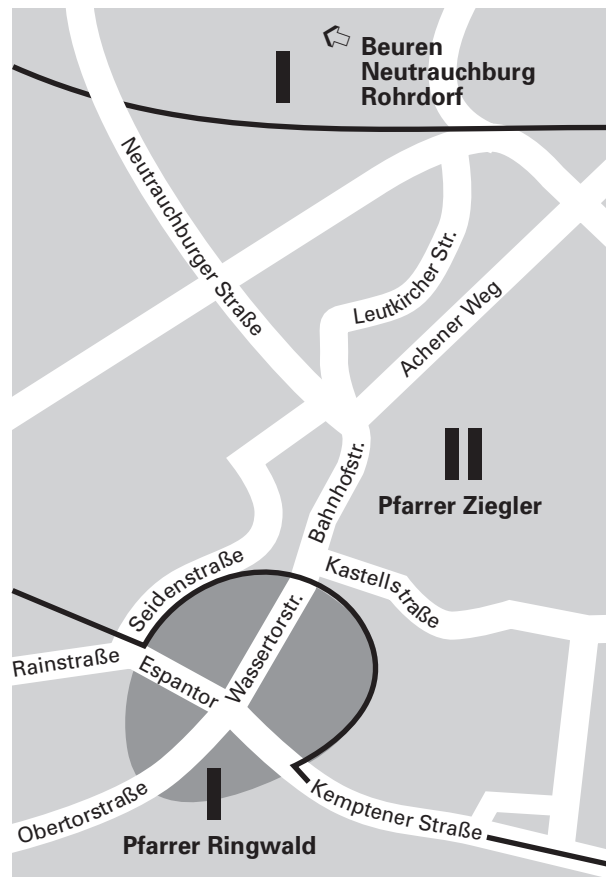

Gemeindebezirke der Evang. Kirchengemeinde Isny

BEZIRK PFARRAMT II - Pfarrer Stefan Ziegler

Nördlicher Teil der Stadt (vor dem Wassertor) von
Seidenstraße bis Kemptener Straße (ungerade), sowie
Kleinhaslach und Burkwang, und von **Argenbühl**:
Christazhofen, Eisenharz, Göttlishofen, Siggen, Eglöfs

II. Argenbühl

I: Großholzleute
Bolsternang →

BEZIRK PFARRAMT I - Pfarrer Ringwald

Kernstadt und südliche Stadt von Rainstraße bis Kemptener
Straße (gerade), sowie Beuren, Großholzleute mit Bolster-
nang, Neutrauchburg mit Menelzhofen, Ratzenhofen,
Rohrdorf mit Eisenbach